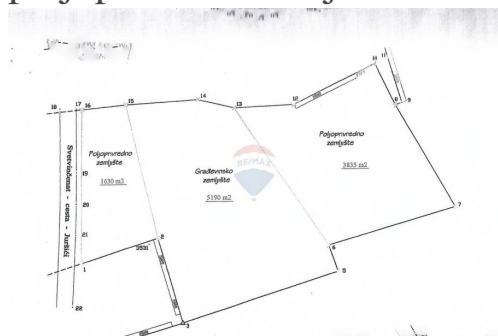

Istra, Svetvinčenat okolica - atraktivna građevinska parcela od 5190m2 sa poljoprivrednim dijelom od 5465m2, Svetvinčenat, Земля

: ReMax Centar nekretnina
Имя: ReMax
Фамилия: Centar nekretnina
Название: ReMax Centar Nekretnina
КОМПАНИИ:
Service Type: Selling and renting
Вебсайт: <https://www.remax-centarnekrtnina.com>

Страна: Croatia
Region: Primorsko-goranska županija
City: Rijeka

ПОЧТОВЫЙ КОД: 51000

Адрес: Krešimirova 12a

Phone: 0038551635350

О нас: Još od 2008. godine Remax Centar nekretnina dom je ponajboljih lokalnih stručnjaka za posredovanje u prometu nekretnina na području Istre, Rijeke i Kvarnera, Gorskog kotara te Zagreba i okolice. Naša tvrtka stvorena je s vizijom da bude partner prepoznat po povjerenju, kako svojim klijentima, tako i svojim zaposlenicima, poslovnim suradnicima i široj zajednici u kojoj djeluje.

Naš sustav poslovanja te široka baza kupaca i prodavatelja osiguravaju kratke rokove realizacije, a pažljiv izbor i provjera svih nekretnina unutar našeg sustava garantira sigurnost i zadovoljstvo naših klijenata. Njihovim potrebama uvijek dajemo prioritet, s ciljem da riješimo izazove s kojima se susreću i nadmašimo njihova očekivanja, bilo to kod pružanja savjetovanja za najbolji oblik