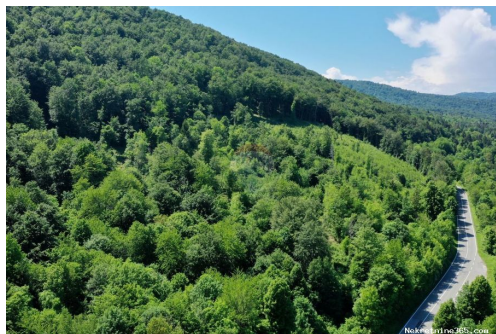

Lukovdol - poljoprivredni teren, šuma 8254 m2, Vrbovsko, Земля

: ReMax Centar nekretnina
Имя: ReMax
Фамилия: Centar nekretnina
Название компании: ReMax Centar Nekretnina
Service Type: Selling and renting
Вебсайт: <https://www.remax-centarnekrtnina.com>
Страна: Croatia
Region: Primorsko-goranska županija
City: Rijeka
почтовый код: 51000
Адрес: Krešimirova 12a
Phone: 0038551635350
О нас: Još od 2008. godine Remax Centar nekretnina dom je ponajboljih lokalnih stručnjaka za posredovanje u prometu nekretnina na području Istre, Rijeke i Kvarnera, Gorskog kotara te Zagreba i okolice. Naša tvrtka stvorena je s vizijom da bude partner prepoznat po povjerenju, kako svojim klijentima, tako i svojim zaposlenicima, poslovnim suradnicima i široj zajednici u kojoj djeluje. Naš sustav poslovanja te široka baza kupaca i prodavatelja osiguravaju kratke rokove realizacije, a pažljiv izbor i provjera svih nekretnina unutar našeg sustava garantira sigurnost i zadovoljstvo naših klijenata. Njihovim potrebama uvijek dajemo prioritet, s ciljem da riješimo izazove s kojima se susreću i nadmašimo njihova očekivanja, bilo to kod pružanja savjetovanja za najbolji oblik financiranja, rješavanje