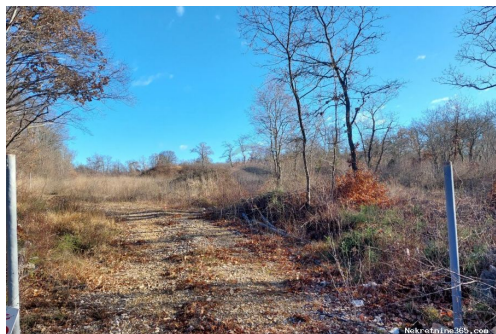

Istra, Rovinj, poljoprivredno zemljište 1400m2, Rovinj, Земля

:	ReMax Centar nekretnina
Имя:	ReMax
Фамилия:	Centar nekretnina
Название КОМПАНИИ:	ReMax Centar Nekretnina
Service Type:	Selling and renting
Вебсайт:	https://www.remax-centarnekrtnina.com
Страна:	Croatia
Region:	Primorsko-goranska županija
City:	Rijeka
ПОЧТОВЫЙ КОД:	51000
Адрес:	Krešimirova 12a
Phone:	0038551635350
О нас:	Još od 2008. godine Remax Centar nekretnina dom je ponajboljih lokalnih stručnjaka za posredovanje u prometu nekretnina na području Istre, Rijeke i Kvarnera, Gorskog kotara te Zagreba i okolice. Naša tvrtka stvorena je s vizijom da bude partner prepoznat po povjerenju, kako svojim klijentima, tako i svojim zaposlenicima, poslovnim suradnicima i široj zajednici u kojoj djeluje. Naš sustav poslovanja te široka baza kupaca i prodavatelja osiguravaju kratke rokove realizacije, a pažljiv izbor i provjera svih nekretnina unutar našeg sustava garantira sigurnost i zadovoljstvo naših klijenata. Njihovim potrebama uvijek dajemo prioritet, s ciljem da riješimo izazove s kojima se susreću i nadmašimo njihova očekivanja, bilo to kod pružanja savjetovanja za najbolji oblik financiranja, rješavanje