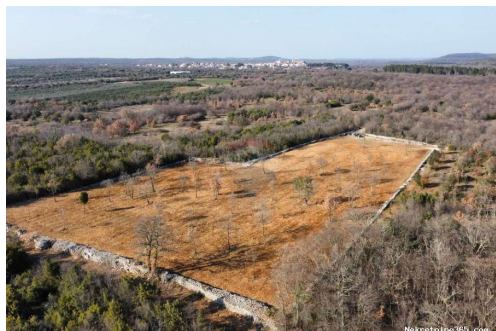

BALE - Poljoprivredno zemljište sa suhozidom 11470 m2, Bale, Земля

:	ReMax Centar nekretnina
Имя:	ReMax
Фамилия:	Centar nekretnina
Название КОМПАНИИ:	ReMax Centar Nekretnina
Service Type:	Selling and renting
Вебсайт:	https://www.remax-centarnekrtnina.com
Страна:	Croatia
Region:	Primorsko-goranska županija
City:	Rijeka
ПОЧТОВЫЙ КОД:	51000
Адрес:	Krešimirova 12a
Phone:	0038551635350
О нас:	Još od 2008. godine Remax Centar nekretnina dom je ponajboljih lokalnih stručnjaka za posredovanje u prometu nekretnina na području Istre, Rijeke i Kvarnera, Gorskog kotara te Zagreba i okolice. Naša tvrtka stvorena je s vizijom da bude partner prepoznat po povjerenju, kako svojim klijentima, tako i svojim zaposlenicima, poslovnim suradnicima i široj zajednici u kojoj djeluje. Naš sustav poslovanja te široka baza kupaca i prodavatelja osiguravaju kratke rokove realizacije, a pažljiv izbor i provjera svih nekretnina unutar našeg sustava garantira sigurnost i zadovoljstvo naših klijenata. Njihovim potrebama uvijek dajemo prioritet, s ciljem da riješimo izazove s kojima se susreću i nadmašimo njihova očekivanja, bilo to kod pružanja savjetovanja za najbolji oblik financiranja, rješavanje