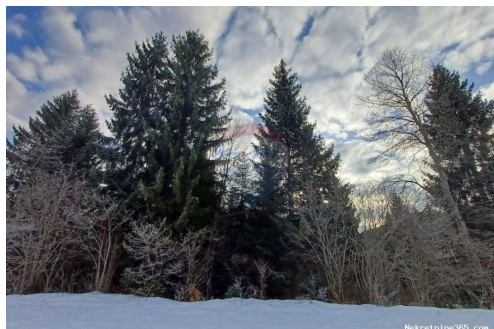

Leskova Draga - Šuma uz potocić površine 32524 m2, Ravna Gora, Земля

: ReMax Centar nekretnina
Имя: ReMax
Фамилия: Centar nekretnina
Название КОМПАНИИ: ReMax Centar Nekretnina
Service Type: Selling and renting
Вебсайт: <https://www.remax-centarnekrtnina.com>
Страна: Croatia
Region: Primorsko-goranska županija
City: Rijeka
ПОЧТОВЫЙ КОД: 51000
Адрес: Krešimirova 12a
Phone: 0038551635350
О нас: Još od 2008. godine Remax Centar nekretnina dom je ponajboljih lokalnih stručnjaka za posredovanje u prometu nekretnina na području Istre, Rijeke i Kvarnera, Gorskog kotara te Zagreba i okolice. Naša tvrtka stvorena je s vizijom da bude partner prepoznat po povjerenju, kako svojim klijentima, tako i svojim zaposlenicima, poslovnim suradnicima i široj zajednici u kojoj djeluje. Naš sustav poslovanja te široka baza kupaca i prodavatelja osiguravaju kratke rokove realizacije, a pažljiv izbor i provjera svih nekretnina unutar našeg sustava garantira sigurnost i zadovoljstvo naših klijenata. Njihovim potrebama uvijek dajemo prioritet, s ciljem da riješimo izazove s kojima se susreću i nadmašimo njihova očekivanja, bilo to kod pružanja savjetovanja za najbolji oblik financiranja, rješavanje