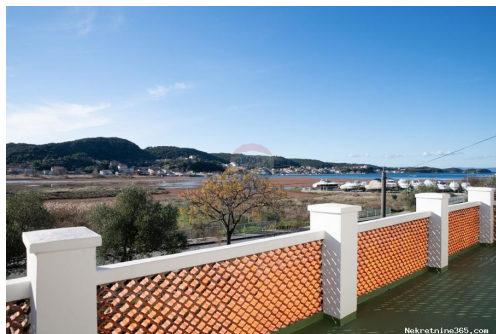

Otok Rab, Supetarska Draga, kuća 1. red do mora 605m2, Rab, Дом

: ReMax Centar nekretnina
Имя: ReMax
Фамилия: Centar nekretnina
Название КОМПАНИИ: ReMax Centar Nekretnina
Service Type: Selling and renting
Вебсайт: <https://www.remax-centarnekrtnina.com>
Страна: Croatia
Region: Primorsko-goranska županija
City: Rijeka
ПОЧТОВЫЙ КОД: 51000
Адрес: Krešimirova 12a
Phone: 0038551635350
О нас: Još od 2008. godine Remax Centar nekretnina dom je ponajboljih lokalnih stručnjaka za posredovanje u prometu nekretnina na području Istre, Rijeke i Kvarnera, Gorskog kotara te Zagreba i okolice. Naša tvrtka stvorena je s vizijom da bude partner prepoznat po povjerenju, kako svojim klijentima, tako i svojim zaposlenicima, poslovnim suradnicima i široj zajednici u kojoj djeluje. Naš sustav poslovanja te široka baza kupaca i prodavatelja osiguravaju kratke rokove realizacije, a pažljiv izbor i provjera svih nekretnina unutar našeg sustava garantira sigurnost i zadovoljstvo naših klijenata. Njihovim potrebama uvijek dajemo prioritet, s ciljem da riješimo izazove s kojima se susreću i nadmašimo njihova očekivanja, bilo to kod pružanja savjetovanja za najbolji oblik financiranja, rješavanje