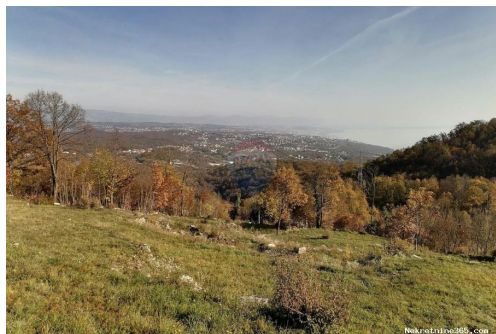

Опатија, Матуљи, Кућели грађевни терен с погледом на море, Матуљи, Земља

:	ReMax Centar nekretnina
Имя:	ReMax
Фамилия:	Centar nekretnina
Название КОМПАНИИ:	ReMax Centar Nekretnina
Service Type:	Selling and renting
Вебсайт:	https://www.remax-centarnekrtnina.com
Страна:	Croatia
Region:	Primorsko-goranska županija
City:	Rijeka
ПОЧТОВЫЙ КОД:	51000
Адрес:	Krešimirova 12a
Phone:	0038551635350
О нас:	Još od 2008. godine Remax Centar nekretnina dom je ponajboljih lokalnih stručnjaka za posredovanje u prometu nekretnina na području Istre, Rijeke i Kvarnera, Gorskog kotara te Zagreba i okolice. Naša tvrtka stvorena je s vizijom da bude partner prepoznat po povjerenju, kako svojim klijentima, tako i svojim zaposlenicima, poslovnim suradnicima i široj zajednici u kojoj djeluje. Naš sustav poslovanja te široka baza kupaca i prodavatelja osiguravaju kratke rokove realizacije, a pažljiv izbor i provjera svih nekretnina unutar našeg sustava garantira sigurnost i zadovoljstvo naših klijenata. Njihovim potrebama uvijek dajemo prioritet, s ciljem da riješimo izazove s kojima se susreću i nadmašimo njihova očekivanja, bilo to kod pružanja savjetovanja za najbolji oblik financiranja, rješavanje