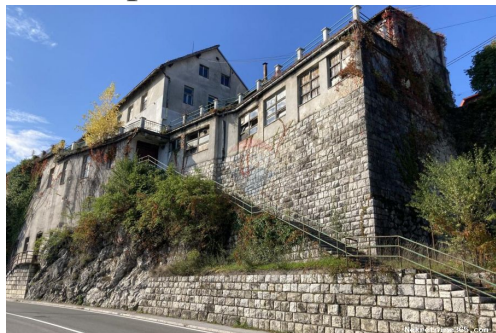

Slunj, zgrada hotela 2400 m2 sa projektom - CIJENA NA UPIT, Slunj.

Коммерческая недвижимость

:	ReMax Centar nekretnina
Имя:	ReMax
Фамилия:	Centar nekretnina
Название компании:	ReMax Centar Nekretnina
Service Type:	Selling and renting
Вебсайт:	https://www.remax-centarnekrtnina.com
Страна:	Croatia
Region:	Primorsko-goranska županija
City:	Rijeka
почтовый код:	51000
Адрес:	Krešimirova 12a
Phone:	0038551635350
О нас:	<p>Još od 2008. godine Remax Centar nekretnina dom je ponajboljih lokalnih stručnjaka za posredovanje u prometu nekretnina na području Istre, Rijeke i Kvarnera, Gorskog kotara te Zagreba i okolice. Naša tvrtka stvorena je s vizijom da bude partner prepoznat po povjerenju, kako svojim klijentima, tako i svojim zaposlenicima, poslovnim suradnicima i široj zajednici u kojoj djeluje.</p> <p>Naš sustav poslovanja te široka baza kupaca i prodavatelja osiguravaju kratke rokove realizacije, a pažljiv izbor i provjera svih nekretnina unutar našeg sustava garantira sigurnost i zadovoljstvo naših klijenata. Njihovim potrebama uvijek dajemo prioritet, s ciljem da riješimo izazove s kojima se susreću i nadmašimo njihova očekivanja, bilo to kod pružanja savjetovanja za najbolji oblik</p>

Состояние

Построенный: 1950.

Месторасположения

Страна: Croatia
Государство / Регион / Karlovačka županija
Область:
Город: Slunj
Площадь города: Rastoke
Poštanski broj: 47240

Дополнительная

Энергоэффективность: В процессе подготовки