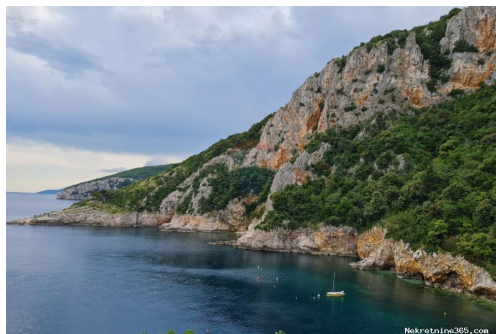

Brseč - poljoprivredno zemljište blizu mora, Mošćenička Draga, Земля

: ReMax Centar nekretnina
Имя: ReMax
Фамилия: Centar nekretnina
Название КОМПАНИИ: ReMax Centar Nekretnina
Service Type: Selling and renting
Вебсайт: <https://www.remax-centarnekrtnina.com>
Страна: Croatia
Region: Primorsko-goranska županija
City: Rijeka
ПОЧТОВЫЙ КОД: 51000
Адрес: Krešimirova 12a
Phone: 0038551635350
О нас: Još od 2008. godine Remax Centar nekretnina dom je ponajboljih lokalnih stručnjaka za posredovanje u prometu nekretnina na području Istre, Rijeke i Kvarnera, Gorskog kotara te Zagreba i okolice. Naša tvrtka stvorena je s vizijom da bude partner prepoznat po povjerenju, kako svojim klijentima, tako i svojim zaposlenicima, poslovnim suradnicima i široj zajednici u kojoj djeluje. Naš sustav poslovanja te široka baza kupaca i prodavatelja osiguravaju kratke rokove realizacije, a pažljiv izbor i provjera svih nekretnina unutar našeg sustava garantira sigurnost i zadovoljstvo naših klijenata. Njihovim potrebama uvijek dajemo prioritet, s ciljem da riješimo izazove s kojima se susreću i nadmašimo njihova očekivanja, bilo to kod pružanja savjetovanja za najbolji oblik financiranja, rješavanje