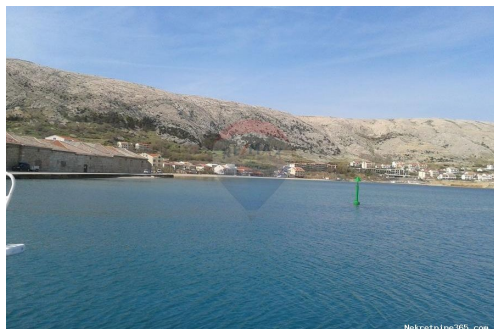

PAG, Građevinski teren 100m od gradske plaže, Pag, Земля

:	ReMax Centar nekretnina
Имя:	ReMax
Фамилия:	Centar nekretnina
Название КОМПАНИИ:	ReMax Centar Nekretnina
Service Type:	Selling and renting
Вебсайт:	https://www.remax-centarnekrtnina.com
Страна:	Croatia
Region:	Primorsko-goranska županija
City:	Rijeka
ПОЧТОВЫЙ КОД:	51000
Адрес:	Krešimirova 12a
Phone:	0038551635350
О нас:	<p>Još od 2008. godine Remax Centar nekretnina dom je ponajboljih lokalnih stručnjaka za posredovanje u prometu nekretnina na području Istre, Rijeke i Kvarnera, Gorskog kotara te Zagreba i okolice. Naša tvrtka stvorena je s vizijom da bude partner prepoznat po povjerenju, kako svojim klijentima, tako i svojim zaposlenicima, poslovnim suradnicima i široj zajednici u kojoj djeluje.</p> <p>Naš sustav poslovanja te široka baza kupaca i prodavatelja osiguravaju kratke rokove realizacije, a pažljiv izbor i provjera svih nekretnina unutar našeg sustava garantira sigurnost i zadovoljstvo naših klijenata. Njihovim potrebama uvijek dajemo prioritet, s ciljem da riješimo izazove s kojima se susreću i nadmašimo njihova očekivanja, bilo to kod pružanja savjetovanja za najbolji oblik financiranja, rješavanje</p>