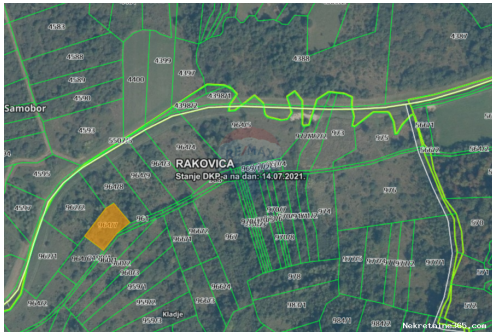

SAMOBOR, KLADJE, POLJOPRIVREDNO ZEMLJIŠTE SA ŠUMOM OD 1625m2, Samobor - Okolica, Земля

: ReMax Centar nekretnina
Имя: ReMax
Фамилия: Centar nekretnina
Название: ReMax Centar Nekretnina
компаний:
Service Type: Selling and renting
Вебсайт: <https://www.remax-centarnekretnina.com>

Месторасположения

Страна: Croatia
Государство / Регион / Zagrebačka županija
Область:
Город: Samobor - Okolica
Площадь города: Mala Rakovica
Poštanski broj: 10430

Описание

Дополнительная информация: ID CODE: 300431017-170