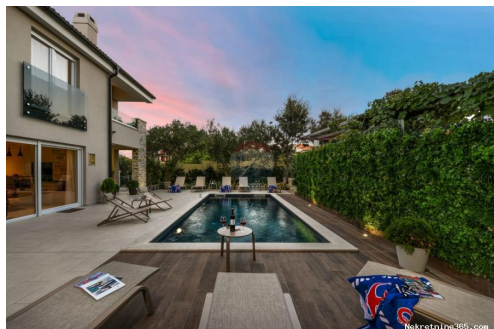

PAG,NOVALJA, Luksuzna vila 294m2 s bazenom, Novalja, Дом

: ReMax Centar nekretnina
Имя: ReMax
Фамилия: Centar nekretnina
Название КОМПАНИИ: ReMax Centar Nekretnina
Service Type: Selling and renting
Вебсайт: <https://www.remax-centarnekrtnina.com>

Страна: Croatia
Region: Primorsko-goranska županija
City: Rijeka
ПОЧТОВЫЙ КОД: 51000

Адрес: Krešimirova 12a
Phone: 0038551635350

О нас: Još od 2008. godine Remax Centar nekretnina dom je ponajboljih lokalnih stručnjaka za posredovanje u prometu nekretnina na području Istre, Rijeke i Kvarnera, Gorskog kotara te Zagreba i okolice. Naša tvrtka stvorena je s vizijom da bude partner prepoznat po povjerenju, kako svojim klijentima, tako i svojim zaposlenicima, poslovnim suradnicima i široj zajednici u kojoj djeluje. Naš sustav poslovanja te široka baza kupaca i prodavatelja osiguravaju kratke rokove realizacije, a pažljiv izbor i provjera svih nekretnina unutar našeg sustava garantira sigurnost i zadovoljstvo naših klijenata. Njihovim potrebama uvijek dajemo prioritet, s ciljem da riješimo izazove s kojima se susreću i nadmašimo njihova očekivanja, bilo to kod pružanja savjetovanja za najbolji oblik financiranja, rješavanje