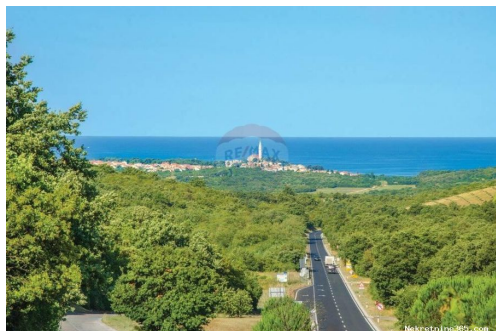

## Rovinjsko Selo ,šuma na idealnoj lokaciji-17600m2, Rovinj, Земля

:	ReMax Centar nekretnina
Имя:	ReMax
Фамилия:	Centar nekretnina
Название КОМПАНИИ:	ReMax Centar Nekretnina
Service Type:	Selling and renting
Вебсайт:	<a href="https://www.remax-centarnekrtnina.com">https://www.remax-centarnekrtnina.com</a>
Страна:	Croatia
Region:	Primorsko-goranska županija
City:	Rijeka
ПОЧТОВЫЙ КОД:	51000
Адрес:	Krešimirova 12a
Phone:	0038551635350
О нас:	<p>Još od 2008. godine Remax Centar nekretnina dom je ponajboljih lokalnih stručnjaka za posredovanje u prometu nekretnina na području Istre, Rijeke i Kvarnera, Gorskog kotara te Zagreba i okolice. Naša tvrtka stvorena je s vizijom da bude partner prepoznat po povjerenju, kako svojim klijentima, tako i svojim zaposlenicima, poslovnim suradnicima i široj zajednici u kojoj djeluje.</p> <p>Naš sustav poslovanja te široka baza kupaca i prodavatelja osiguravaju kratke rokove realizacije, a pažljiv izbor i provjera svih nekretnina unutar našeg sustava garantira sigurnost i zadovoljstvo naših klijenata. Njihovim potrebama uvijek dajemo prioritet, s ciljem da riješimo izazove s kojima se susreću i nadmašimo njihova očekivanja, bilo to kod pružanja savjetovanja za najbolji oblik financiranja, rješavanje</p>

### Общее

Заголовок: Rovinjsko Selo ,šuma na idealnoj lokaciji-17600m2  
Недвижимость для: Vendita  
Тип земли: Земли сельскохозяйственного назначения  
Квадратных футов: 17600 m<sup>2</sup>  
Цена: 53,000.00 €  
Размещено: 23.11.2024