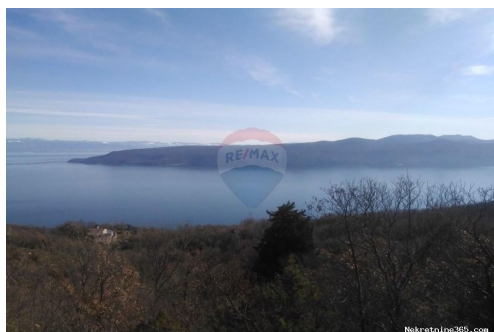

BRSEČ - ZAGORE - GRADJEVINSKI TEREN 525 m2, Mošćenička Draga,**Земля**

:	ReMax Centar nekretnina
Имя:	ReMax
Фамилия:	Centar nekretnina
Название компании:	ReMax Centar Nekretnina
Service Type:	Selling and renting
Вебсайт:	https://www.remax-centarnekretnina.com
Страна:	Croatia
Region:	Primorsko-goranska županija
City:	Rijeka
почтовый код:	51000
Адрес:	Krešimirova 12a
Phone:	0038551635350
О нас:	<p>Još od 2008. godine Remax Centar nekretnina dom je ponajboljih lokalnih stručnjaka za posredovanje u prometu nekretnina na području Istre, Rijeke i Kvarnera, Gorskog kotara te Zagreba i okolice. Naša tvrtka stvorena je s vizijom da bude partner prepoznat po povjerenju, kako svojim klijentima, tako i svojim zaposlenicima, poslovnim suradnicima i široj zajednici u kojoj djeluje.</p> <p>Naš sustav poslovanja te široka baza kupaca i prodavatelja osiguravaju kratke rokove realizacije, a pažljiv izbor i provjera svih nekretnina unutar našeg sustava garantira sigurnost i zadovoljstvo naših klijenata. Njihovim potrebama uvijek dajemo prioritet, s ciljem da riješimo izazove s kojima se susreću i nadmašimo njihova očekivanja, bilo to kod pružanja savjetovanja za najbolji oblik</p>