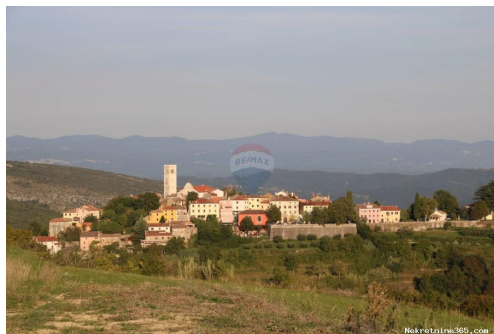

Građevinsko zemljište u okolici Oprtlja, Oprtalj, Земля

:	ReMax Centar nekretnina
Имя:	ReMax
Фамилия:	Centar nekretnina
Название компании:	ReMax Centar Nekretnina
Service Type:	Selling and renting
Вебсайт:	https://www.remax-centarnekrtnina.com
Страна:	Croatia
Region:	Primorsko-goranska županija
City:	Rijeka
почтовый код:	51000
Адрес:	Krešimirova 12a
Phone:	0038551635350
О нас:	<p>Još od 2008. godine Remax Centar nekretnina dom je ponajboljih lokalnih stručnjaka za posredovanje u prometu nekretnina na području Istre, Rijeke i Kvarnera, Gorskog kotara te Zagreba i okolice. Naša tvrtka stvorena je s vizijom da bude partner prepoznat po povjerenju, kako svojim klijentima, tako i svojim zaposlenicima, poslovnim suradnicima i široj zajednici u kojoj djeluje. Naš sustav poslovanja te široka baza kupaca i prodavatelja osiguravaju kratke rokove realizacije, a pažljiv izbor i provjera svih nekretnina unutar našeg sustava garantira sigurnost i zadovoljstvo naših klijenata. Njihovim potrebama uvijek dajemo prioritet, s ciljem da riješimo izazove s kojima se susreću i nadmašimo njihova očekivanja, bilo to kod pružanja savjetovanja za najbolji oblik financiranja, rješavanje</p>