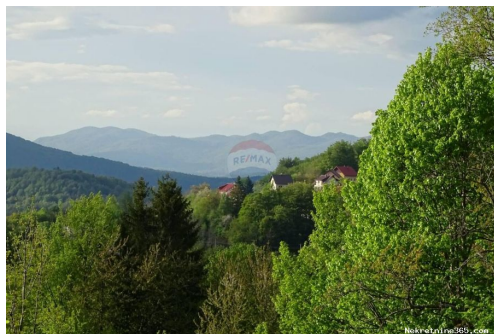

Šuma i livade-teren, Brod Moravice, Земля

:	ReMax Centar nekretnina
Имя:	ReMax
Фамилия:	Centar nekretnina
Название КОМПАНИИ:	ReMax Centar Nekretnina
Service Type:	Selling and renting
Вебсайт:	https://www.remax-centarnekretnina.com
Страна:	Croatia
Region:	Primorsko-goranska županija
City:	Rijeka
ПОЧТОВЫЙ КОД:	51000
Адрес:	Krešimirova 12a
Phone:	0038551635350
О нас:	Još od 2008. godine Remax Centar nekretnina dom je ponajboljih lokalnih stručnjaka za posredovanje u prometu nekretnina na području Istre, Rijeke i Kvarnera, Gorskog kotara te Zagreba i okolice. Naša tvrtka stvorena je s vizijom da bude partner prepoznat po povjerenju, kako svojim klijentima, tako i svojim zaposlenicima, poslovnim suradnicima i široj zajednici u kojoj djeluje. Naš sustav poslovanja te široka baza kupaca i prodavatelja osiguravaju kratke rokove realizacije, a pažljiv izbor i provjera svih nekretnina unutar našeg sustava garantira sigurnost i zadovoljstvo naših klijenata. Njihovim potrebama uvijek dajemo prioritet, s ciljem da riješimo izazove s kojima se susreću i nadmašimo njihova očekivanja, bilo to kod pružanja savjetovanja za najbolji oblik financiranja, rješavanje