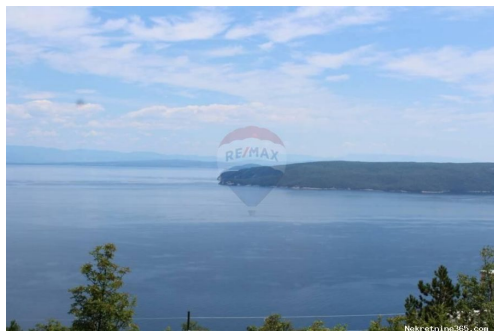

SVETA JELENA - NEGRAĐEVINSKI TEREN, Mošćenička Draga, Земля

: ReMax Centar nekretnina
Имя: ReMax
Фамилия: Centar nekretnina
Название КОМПАНИИ: ReMax Centar Nekretnina
Service Тип: Selling and renting
Вебсайт: <https://www.remax-centarnekrtnina.com>
Страна: Croatia
Region: Primorsko-goranska županija
City: Rijeka
ПОЧТОВЫЙ КОД: 51000
Адрес: Krešimirova 12a
Phone: 0038551635350
О нас: Još od 2008. godine Remax Centar nekretnina dom je ponajboljih lokalnih stručnjaka za posredovanje u prometu nekretnina na području Istre, Rijeke i Kvarnera, Gorskog kotara te Zagreba i okolice. Naša tvrtka stvorena je s vizijom da bude partner prepoznat po povjerenju, kako svojim klijentima, tako i svojim zaposlenicima, poslovnim suradnicima i široj zajednici u kojoj djeluje. Naš sustav poslovanja te široka baza kupaca i prodavatelja osiguravaju kratke rokove realizacije, a pažljiv izbor i provjera svih nekretnina unutar našeg sustava garantira sigurnost i zadovoljstvo naših klijenata. Njihovim potrebama uvijek dajemo prioritet, s ciljem da riješimo izazove s kojima se susreću i nadmašimo njihova očekivanja, bilo to kod pružanja savjetovanja za najbolji oblik financiranja, rješavanje