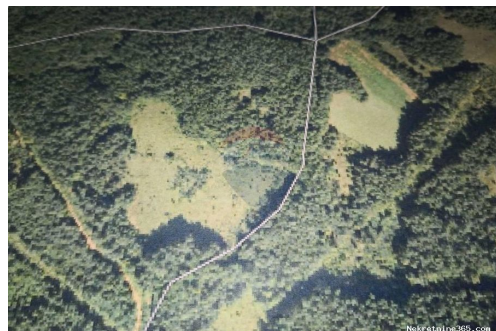

Gračišće, poljoprivredno zemljište, Gračišće, Земля

: ReMax Centar nekretnina
Имя: ReMax
Фамилия: Centar nekretnina
Название КОМПАНИИ: ReMax Centar Nekretnina
Service Type: Selling and renting
Вебсайт: <https://www.remax-centarnekrtnina.com>

Страна: Croatia
Region: Primorsko-goranska županija
City: Rijeka
ПОЧТОВЫЙ КОД: 51000

Адрес: Krešimirova 12a

Phone: 0038551635350

О нас: Još od 2008. godine Remax Centar nekretnina dom je ponajboljih lokalnih stručnjaka za posredovanje u prometu nekretnina na području Istre, Rijeke i Kvarnera, Gorskog kotara te Zagreba i okolice. Naša tvrtka stvorena je s vizijom da bude partner prepoznat po povjerenju, kako svojim klijentima, tako i svojim zaposlenicima, poslovnim suradnicima i široj zajednici u kojoj djeluje.

Naš sustav poslovanja te široka baza kupaca i prodavatelja osiguravaju kratke rokove realizacije, a pažljiv izbor i provjera svih nekretnina unutar našeg sustava garantira sigurnost i zadovoljstvo naših klijenata. Njihovim potrebama uvijek dajemo prioritet, s ciljem da riješimo izazove s kojima se susreću i nadmašimo njihova očekivanja, bilo to kod pružanja savjetovanja za najbolji oblik financiranja, rješavanje