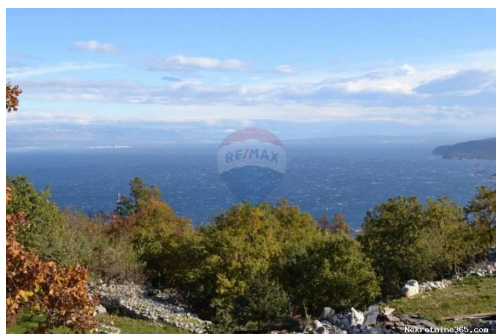

## BRSEČ - SV. JELENA - GRAĐEVINSKI TEREN 716 m2, Mošćenička Draga, Земля

:	ReMax Centar nekretnina
Имя:	ReMax
Фамилия:	Centar nekretnina
Название компании:	ReMax Centar Nekretnina
Service Type:	Selling and renting
Вебсайт:	<a href="https://www.remax-centarnekrtnina.com">https://www.remax-centarnekrtnina.com</a>
Страна:	Croatia
Region:	Primorsko-goranska županija
City:	Rijeka
почтовый код:	51000
Адрес:	Krešimirova 12a
Phone:	0038551635350
О нас:	<p>Još od 2008. godine Remax Centar nekretnina dom je ponajboljih lokalnih stručnjaka za posredovanje u prometu nekretnina na području Istre, Rijeke i Kvarnera, Gorskog kotara te Zagreba i okolice. Naša tvrtka stvorena je s vizijom da bude partner prepoznat po povjerenju, kako svojim klijentima, tako i svojim zaposlenicima, poslovnim suradnicima i široj zajednici u kojoj djeluje.</p> <p>Naš sustav poslovanja te široka baza kupaca i prodavatelja osiguravaju kratke rokove realizacije, a pažljiv izbor i provjera svih nekretnina unutar našeg sustava garantira sigurnost i zadovoljstvo naših klijenata. Njihovim potrebama uvijek dajemo prioritet, s ciljem da riješimo izazove s kojima se susreću i nadmašimo njihova očekivanja, bilo to kod pružanja savjetovanja za najbolji oblik</p>