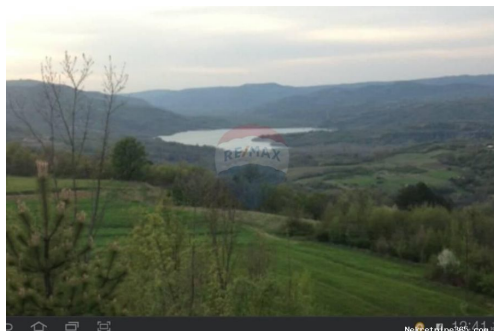

Grimalda, poljoprivredno zemljište 22 800m2, Cerovlje, Земля

:	ReMax Centar nekretnina
Имя:	ReMax
Фамилия:	Centar nekretnina
Название КОМПАНИИ:	ReMax Centar Nekretnina
Service Type:	Selling and renting
Вебсайт:	https://www.remax-centarnekretnina.com
Страна:	Croatia
Region:	Primorsko-goranska županija
City:	Rijeka
ПОЧТОВЫЙ КОД:	51000
Адрес:	Krešimirova 12a
Phone:	0038551635350
О нас:	<p>Još od 2008. godine Remax Centar nekretnina dom je ponajboljih lokalnih stručnjaka za posredovanje u prometu nekretnina na području Istre, Rijeke i Kvarnera, Gorskog kotara te Zagreba i okolice. Naša tvrtka stvorena je s vizijom da bude partner prepoznat po povjerenju, kako svojim klijentima, tako i svojim zaposlenicima, poslovnim suradnicima i široj zajednici u kojoj djeluje. Naš sustav poslovanja te široka baza kupaca i prodavatelja osiguravaju kratke rokove realizacije, a pažljiv izbor i provjera svih nekretnina unutar našeg sustava garantira sigurnost i zadovoljstvo naših klijenata. Njihovim potrebama uvijek dajemo prioritet, s ciljem da riješimo izazove s kojima se susreću i nadmašimo njihova očekivanja, bilo to kod pružanja savjetovanja za najbolji oblik financiranja, rješavanje</p>