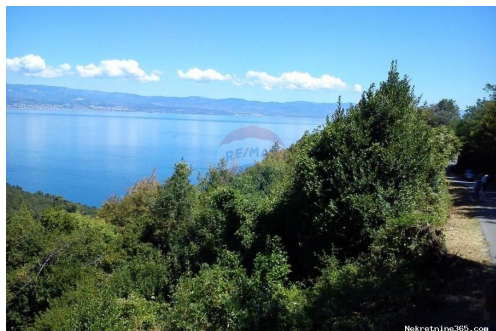

Mošćenice 1410 m2, Mošćenička Draga, Земля

: ReMax Centar nekretnina
Имя: ReMax
Фамилия: Centar nekretnina
Название: ReMax Centar Nekretnina
КОМПАНИИ:
Service Type: Selling and renting
Вебсайт: <https://www.remax-centarnekrtnina.com>

Страна: Croatia
Region: Primorsko-goranska županija
City: Rijeka
ПОЧТОВЫЙ КОД: 51000

Адрес: Krešimirova 12a

Phone: 0038551635350

О нас: Još od 2008. godine Remax Centar nekretnina dom je ponajboljih lokalnih stručnjaka za posredovanje u prometu nekretnina na području Istre, Rijeke i Kvarnera, Gorskog kotara te Zagreba i okolice. Naša tvrtka stvorena je s vizijom da bude partner prepoznat po povjerenju, kako svojim klijentima, tako i svojim zaposlenicima, poslovnim suradnicima i široj zajednici u kojoj djeluje.

Naš sustav poslovanja te široka baza kupaca i prodavatelja osiguravaju kratke rokove realizacije, a pažljiv izbor i provjera svih nekretnina unutar našeg sustava garantira sigurnost i zadovoljstvo naših klijenata. Njihovim potrebama uvijek dajemo prioritet, s ciljem da riješimo izazove s kojima se susreću i nadmašimo njihova očekivanja, bilo to kod pružanja savjetovanja za najbolji oblik financiranja, rješavanje