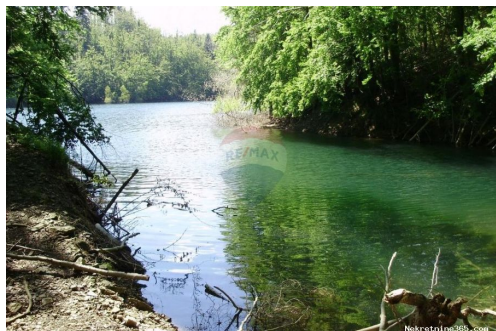

Šuma uz jezero-mogućnost zamjene, Lokve, Земля

: ReMax Centar nekretnina
Имя: ReMax
Фамилия: Centar nekretnina
Название компании: ReMax Centar Nekretnina
Service Type: Selling and renting
Вебсайт: <https://www.remax-centarnekrtnina.com>
Страна: Croatia
Region: Primorsko-goranska županija
City: Rijeka
почтовый код: 51000
Адрес: Krešimirova 12a
Phone: 0038551635350
О нас: Još od 2008. godine Remax Centar nekretnina dom je ponajboljih lokalnih stručnjaka za posredovanje u prometu nekretnina na području Istre, Rijeke i Kvarnera, Gorskog kotara te Zagreba i okolice. Naša tvrtka stvorena je s vizijom da bude partner prepoznat po povjerenju, kako svojim klijentima, tako i svojim zaposlenicima, poslovnim suradnicima i široj zajednici u kojoj djeluje. Naš sustav poslovanja te široka baza kupaca i prodavatelja osiguravaju kratke rokove realizacije, a pažljiv izbor i provjera svih nekretnina unutar našeg sustava garantira sigurnost i zadovoljstvo naših klijenata. Njihovim potrebama uvijek dajemo prioritet, s ciljem da riješimo izazove s kojima se susreću i nadmašimo njihova očekivanja, bilo to kod pružanja savjetovanja za najbolji oblik financiranja, rješavanje