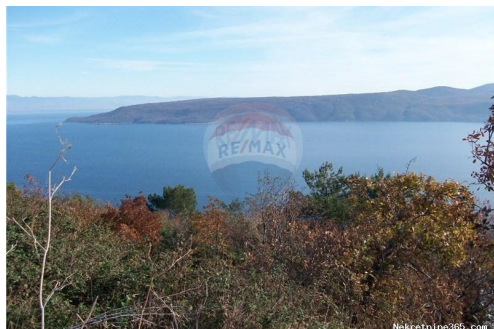

BRSEČ - 7.600 m² - NEGRAĐEVINSKI TEREN, Mošćenička Draga, Земля

: ReMax Centar nekretnina
Имя: ReMax
Фамилия: Centar nekretnina
Название КОМПАНИИ: ReMax Centar Nekretnina
Service Type: Selling and renting
Вебсайт: <https://www.remax-centarnekrtnina.com>
Страна: Croatia
Region: Primorsko-goranska županija
City: Rijeka
ПОЧТОВЫЙ КОД: 51000
Адрес: Krešimirova 12a
Phone: 0038551635350
О нас: Još od 2008. godine Remax Centar nekretnina dom je ponajboljih lokalnih stručnjaka za posredovanje u prometu nekretnina na području Istre, Rijeke i Kvarnera, Gorskog kotara te Zagreba i okolice. Naša tvrtka stvorena je s vizijom da bude partner prepoznat po povjerenju, kako svojim klijentima, tako i svojim zaposlenicima, poslovnim suradnicima i široj zajednici u kojoj djeluje. Naš sustav poslovanja te široka baza kupaca i prodavatelja osiguravaju kratke rokove realizacije, a pažljiv izbor i provjera svih nekretnina unutar našeg sustava garantira sigurnost i zadovoljstvo naših klijenata. Njihovim potrebama uvijek dajemo prioritet, s ciljem da riješimo izazove s kojima se susreću i nadmašimo njihova očekivanja, bilo to kod pružanja savjetovanja za najbolji oblik financiranja, rješavanje