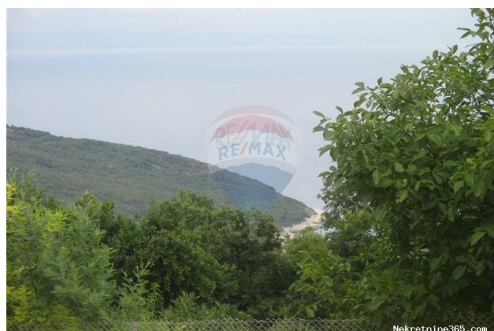

TEREN 406 m2 - POGLED, Kršan, Земля

:	ReMax Centar nekretnina
Имя:	ReMax
Фамилия:	Centar nekretnina
Название КОМПАНИИ:	ReMax Centar Nekretnina
Service Type:	Selling and renting
Вебсайт:	https://www.remax-centarnekrtnina.com
Страна:	Croatia
Region:	Primorsko-goranska županija
City:	Rijeka
ПОЧТОВЫЙ КОД:	51000
Адрес:	Krešimirova 12a
Phone:	0038551635350
О нас:	Još od 2008. godine Remax Centar nekretnina dom je ponajboljih lokalnih stručnjaka za posredovanje u prometu nekretnina na području Istre, Rijeke i Kvarnera, Gorskog kotara te Zagreba i okolice. Naša tvrtka stvorena je s vizijom da bude partner prepoznat po povjerenju, kako svojim klijentima, tako i svojim zaposlenicima, poslovnim suradnicima i široj zajednici u kojoj djeluje. Naš sustav poslovanja te široka baza kupaca i prodavatelja osiguravaju kratke rokove realizacije, a pažljiv izbor i provjera svih nekretnina unutar našeg sustava garantira sigurnost i zadovoljstvo naših klijenata. Njihovim potrebama uvijek dajemo prioritet, s ciljem da riješimo izazove s kojima se susreću i nadmašimo njihova očekivanja, bilo to kod pružanja savjetovanja za najbolji oblik financiranja, rješavanje