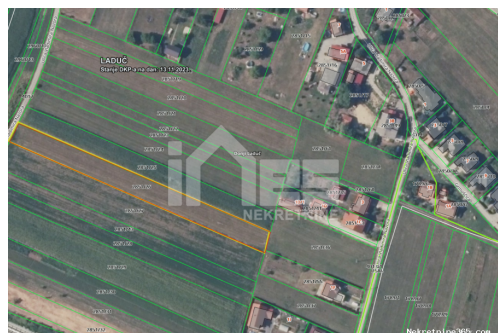

Građevinsko-poljoprivredno zemljište u Laduču, Brdovec, Земля

:	Nekretnine Ines
Имя:	Nekretnine
Фамилия:	Ines
Название КОМПАНИИ:	Nekretnine Ines d.o.o.
Service Type:	Selling and renting
Вебсайт:	https://www.nekretnine-ines.hr
Страна:	Croatia
Region:	Zagrebačka županija
City:	Zaprešić
Адрес:	Ulica Pavla Lončara 86
Mobile:	00385913362981
Phone:	0038513356582
О нас:	Naš cilj i glavni zadatak je da u realnom razdoblju na osnovu tržišne procjene i dogovorene cijene nekretnine sa Nalogodavcem ostvarimo željeni učinak odnosno potignemo konačni cilj a to je PRODAJA. Naš tim sastoji se od licenciranih posrednika i onih koji će to u skorom roku postati. Tim mladih stručnjaka svakodnevno nadograđuje svoje znanje te prati razvoj tržišta kako bi bili u mogućnosti što stručnije selektirati potencijalne kupce, te im na osnovu selekcije ponuditi odgovarajuću nekretninu. Stručnom selekcijom i dobrim odabirom štedimo Vaše vrijeme, vrijeme Kupca i postizemo prodaju u realnom roku.
Reg No.:	53/2021

Детали обьявления

Общее

Заголовок: Građevinsko-poljoprivredno zemljište u Laduču
Недвижимость для: Vendita