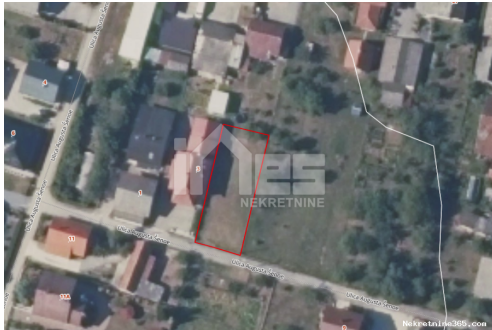

## Грађевинско земљиште u Laduču kod dječjeg vrtića, Brdovec, Земля

:	Nekretnine Ines
Имя:	Nekretnine
Фамилия:	Ines
Название КОМПАНИИ:	Nekretnine Ines d.o.o.
Service Type:	Selling and renting
Вебсайт:	<a href="https://www.nekretnine-ines.hr">https://www.nekretnine-ines.hr</a>
Страна:	Croatia
Region:	Zagrebačka županija
City:	Zaprešić
Адрес:	Ulica Pavla Lončara 86
Mobile:	00385913362981
Phone:	0038513356582
О нас:	Naš cilj i glavni zadatak je da u realnom razdoblju na osnovu tržišne procjene i dogovorene cijene nekretnine sa Nalogodavcem ostvarimo željeni učinak odnosno potignemo konačni cilj a to je PRODAJA. Naš tim sastoji se od licenciranih posrednika i onih koji će to u skorom roku postati. Tim mladih stručnjaka svakodnevno nadograđuje svoje znanje te prati razvoj tržišta kako bi bili u mogućnosti što stručnije selektirati potencijalne kupce, te im na osnovu selekcije ponuditi odgovarajuću nekretninu. Stručnom selekcijom i dobrim odabirom štedimo Vaše vrijeme, vrijeme Kupca i postizemo prodaju u realnom roku.
Reg No.:	53/2021

#### Общее

Заголовок:	Грађевинско земљиште u Laduču kod dječjeg vrtića
Недвижимостъ длия:	Vendita

Тип земли: Строительный участок  
Квадратных футов: 495 m<sup>2</sup>  
Цена: 37,000.00 €  
Размещено: 26.11.2024

## Месторасположения

Страна: Croatia  
Государство / Регион / Zagrebačka županija  
Область:  
Город: Brdovec  
Площадь города: Donji Laduč  
Poštanski broj: 10291

## Описание

Дополнительная информация: Prodaje se građevinsko zemljište u Laduču nadomak dječjeg vrtića. Parcela je pravilnog oblika pripremljena za gradnju, ograđena. Priključci na cesti široka cca 14m, dugačka čak 36m, idealna za gradnju nisko-energetske prizemnice. Kupac plaća posredničku naknadu od 1% + PDV ID KOD AGENCIJE: 949