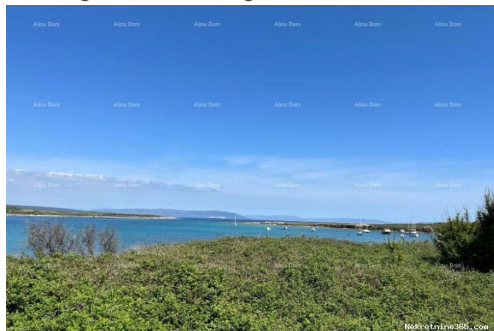

Građevinsko zemljište Prodaja velikog turističkog zemljišta, prvi red do mora, Ližnjan!, Ližnjan, Земля

: Almasa Valjevac
Электронная почта: alma@therealestatecroatia.com
Имя: Almasa
Фамилия: Valjevac
Название компании: Alma Dom nekretnine
Service Type: Selling and renting
Вебсайт: <http://therealestatecroatia.com/>
Страна: Croatia
Region: Istarska županija
City: Pula
почтовый код: 52100
Адрес: Istarska 8
Mobile: +385 98 323264
Phone: +385 98 420 885, 098 323-264
О нас: Alma Dom agencija za posredovanje u prometu nekretnina, utemeljena je 2000. godine sa ciljem kvalitetnog i suvremenog posredovanja u kupoprodaju nekretnina.

Tokom godina prisustva na tržištu, stalni smo predstavnici Hrvatske na inozemnim sajmovima, koji su nam omogućili i realizaciju prodaje nasih nekretnina neovisno o nasim partnerima.

Детали объявления

Общее

Заголовок: Građevinsko zemljište Prodaja velikog turističkog zemljišta, prvi red do mora, Ližnjan!
Недвижимость для: Vendita
Тип земли: Строительный участок
Цена: 3,120,000.00 €
Размещено: 26.11.2024