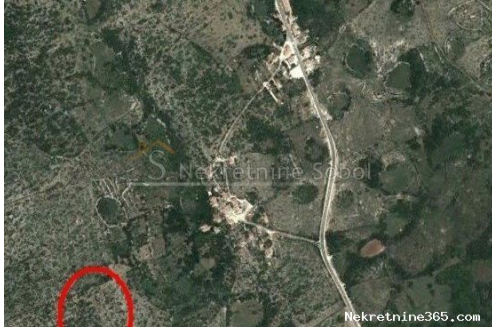

Belej, Otok Cres - Poljprivredno, 15066 M2, Mali Lošinj, Arazi

Satıcı Bilgisi

Ad: Kristian Sobol
Ekle: Kristian
Soyad: Sobol
Firma Adı: T.O.P.A. SOBOL
Service Type: Selling and renting
Web Sitesi: <http://www.sobol-nekretnine.hr/>
Ülke: Croatia
Region: Primorsko-goranska županija
City: Rijeka
Posta Kodu: 51000
Adres: Zagrebačka 16/II
Mobile: +385 98 629 271
Phone: +385 98 629 271
Hakkımızda: T.O.P.A. "SOBOL"
Zagrebačka 16/II,
51000 Rijeka
Croatia
Tel: +385 98 629 271
Reg No.: 434/2009

Liste ayrıntıları

Genel

Başlık: Belej, Otok Cres - Poljprivredno, 15066 M2
Emlak: Satılık
Arazi tipi: Tarım arazisi
Metre Kare: 15066 m²
Fiyat: 31,000.00 €
Gönderildi: 03.07.2024

Konum

Ülke: Croatia
Eyalet / Bölge / İl: Primorsko-goranska županija
Şehir: Mali Lošinj
Şehir alanı: Belej
Poštanski broj: 51554