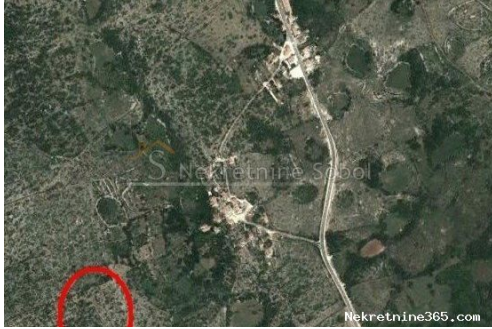

Belej, Otok Cres - Poljprivredno, 15066 M2, Mali Lošinj, Arazi

Satıcı Bilgisi

Ad: Kristian Sobol
Ekle: Kristian
Soyad: Sobol
Firma Adı: T.O.P.A. SOBOL
Service Type: Selling and renting
Web Sitesi: <http://www.sobol-nekretnine.hr/>
Ülke: Croatia
Region: Primorsko-goranska županija
City: Rijeka
Posta Kodu: 51000
Adres: Zagrebačka 16/II
Mobile: +385 98 629 271
Phone: +385 98 629 271
Hakkımızda: T.O.P.A. " SOBOL"
Zagrebačka 16/II,
51000 Rijeka
Croatia
Tel: +385 98 629 271
Reg No.: 434/2009

Liste ayrıntıları

Genel

Başlık: Belej, Otok Cres - Poljprivredno, 15066 M2
Emlak: Satılık
Arazi tipi: Tarım arazisi
Metre Kare: 15066 m²
Fiyat: 31,000.00 €
Gönderildi: 03.07.2024

Konum

Ülke: Croatia
Eyalet / Bölge / İl: Primorsko-goranska županija
Şehir: Mali Lošinj
Şehir alanı: Belej
Poštanski broj: 51554