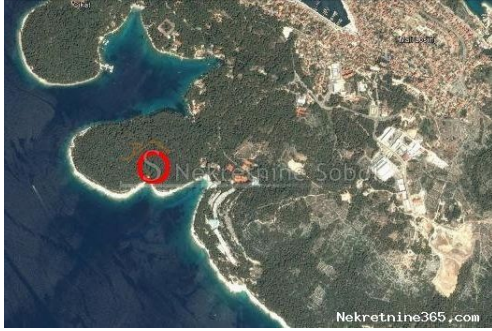

Mali Lošinj - Poljoprivredno, 1687 M2, Mali Lošinj, Arazi

Satıcı Bilgisi

Ad:	Kristian Sobol
Ekle:	Kristian
Soyad:	Sobol
Firma Adı:	T.O.P.A. SOBOL
Service Type:	Selling and renting
Web Sitesi:	http://www.sobol-nekretnine.hr/
Ülke:	Croatia
Region:	Primorsko-goranska županija
City:	Rijeka
Posta Kodu:	51000
Adres:	Zagrebačka 16/II
Mobile:	+385 98 629 271
Phone:	+385 98 629 271
Hakkımızda:	T.O.P.A. "SOBOL" Zagrebačka 16/II, 51000 Rijeka Croatia Tel: +385 98 629 271
Reg No.:	434/2009

Liste ayrıntıları

Genel

Başlık:	Mali Lošinj - Poljoprivredno, 1687 M2
Emlak:	Satılık
Arazi tipi:	Tarım arazisi
Metre Kare:	1687 m ²
Fiyat:	85,000.00 €
Gönderildi:	03.07.2024

Konum

Ülke:	Croatia
Eyalet / Bölge / İl:	Primorsko-goranska županija
Şehir:	Mali Lošinj
Şehir alanı:	Mali Lošinj
Poštanski broj:	51553

Tanım

Ek bilgi:	50 METARA OD MORA, POLJOPRIVREDNO ZEMLJISTE. Šifra objekta: 2366
-----------	--

Ek iletişim bilgileri

İç referans numarası: 188440
Agency ref id: 2366
İrtibat telefonu: +385 (98) 629-271