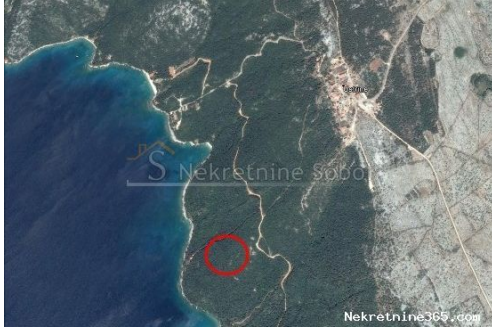

## Ustrine, Otok Cres - Poljoprivredno, 10303 M2, Mali Lošinj, Arazi

#### Genel

Başlık: Ustrine, Otok Cres - Poljoprivredno, 10303 M2  
Emlak: Satılık  
Arazi tipi: Tarım arazisi  
Metre Kare: 10303 m<sup>2</sup>  
Fiyat: 258,000.00 €  
Gönderildi: 03.07.2024

#### Konum

Ülke: Croatia  
Eyalet / Bölge / İl: Primorsko-goranska županija  
Şehir: Mali Lošinj  
Şehir alanı: Ustrine  
Poštanski broj: 51554