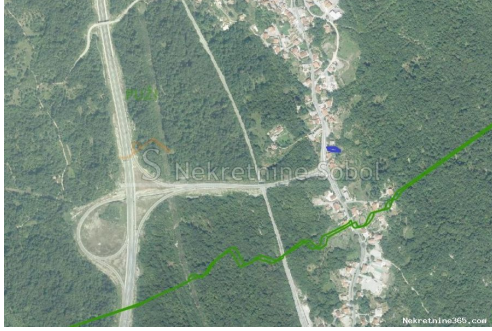

RIJEKA, MUČIĆI, GRAĐEVINSKO ZEMLJIŠTE, 1953M2, Matulji, Arazi

Satıcı Bilgisi

Ad: Kristian Sobol
Ekle: Kristian
Soyad: Sobol
Firma Adı: T.O.P.A. SOBOL
Service Type: Selling and renting
Web Sitesi: <http://www.sobol-nekretnine.hr/>
Ülke: Croatia
Region: Primorsko-goranska županija
City: Rijeka
Posta Kodu: 51000
Adres: Zagrebačka 16/II
Mobile: +385 98 629 271
Phone: +385 98 629 271
Hakkımızda: T.O.P.A. " SOBOL"
Zagrebačka 16/II,
51000 Rijeka
Croatia
Tel: +385 98 629 271
Reg No.: 434/2009

Liste ayrıntıları

Genel

Başlık: RIJEKA, MUČIĆI, GRAĐEVINSKO ZEMLJIŠTE, 1953M2
Emlak: Satılık
Arazi tipi: Şantiye
Metre Kare: 1953 m²
Fiyat: 118,000.00 €
Gönderildi: 03.07.2024

Konum

Ülke: Croatia
Eyalet / Bölge / İl: Primorsko-goranska županija
Şehir: Matulji
Şehir alanı: Mučići
Poštanski broj: 51213