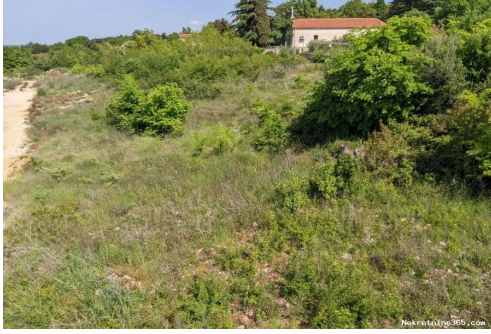

Labin, Zemlište s građevinskom dozvolom, pogled na more 627 m2, Labin, Arazi

Satıcı Bilgisi

Ad:	Velvet Realestate
E-posta:	info@velvet-realestate.hr
Ekle:	Velvet
Soyad:	Realestate
Firma Adı:	Velvet Realestate
Service Type:	Selling and renting
Ek E-posta:	info@velvet-realestate.hr
Web Sitesi:	https://www.velvet-realestate.hr
Ülke:	Croatia
Region:	Istarska županija
City:	Labin
City area:	Labin
Posta Kodu:	52220
Adres:	Rudarska 1
Mobile:	+385 95 584 4479
Hakkımızda:	Velvet nekretnine agencija djeluje napodručju Istarske županije, gdje u svojoj ponudi objedinjuje kvalitetne, provjerene i vrhunske nekretnine. Tim agencije uključuje kako iskusne, tako i agente pripravnike čiji je cilj učiniti vašu kupnju/prodaju ugodnim iskustvom.

Liste ayrıntıları

Genel

Başlık:	Labin, Zemlište s građevinskom dozvolom, pogled na more 627 m2
Emlak:	Satılık
Arazi tipi:	Şantiye
Metre Kare:	627 m²
Fiyat:	112,500.00 €
Gönderildi:	31.07.2023

Konum

Ülke:	Croatia
Eyalet / Bölge / İl:	Istarska županija
Şehir:	Labin
Şehir alanı:	Labin