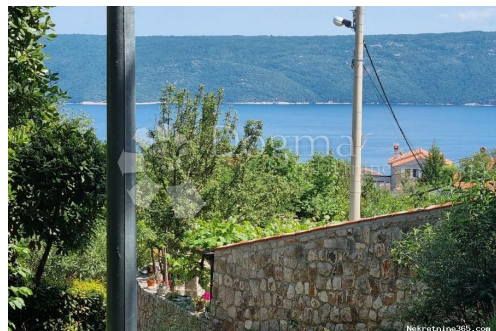

BRSEČ građevinski teren, Mošćenička Draga, Arazi

Satıcı Bilgisi

Ad:	Dogma Nekretnine
Ekle:	Dogma
Soyad:	Nekretnine
Firma Adı:	Dogma nekretnine d.o.o.
Service Type:	Selling and renting
Web Sitesi:	https://dogma-nekretnine.com
Ülke:	Croatia
Region:	Primorsko-goranska županija
City:	Rijeka
Posta Kodu:	51000
Adres:	F.LA GUARDIA 6
Phone:	+385 51 341 080
Fax:	+385 51 341 081
Hakkımızda:	DOGMA nekretnine d.o.o. iskusna je i licencirana agencija specijalizirana u prometu nekretnina. U ovome poslu prisutni smo više od 20 godina - od male agencije s tek dvoje zaposlenih dugogodišnjim radom i trudom izrasli smo u trgovačko društvo s preko 80 zaposlenika. U tom razdoblju, svojim radom i odnosom prema klijentima i poslu, postali smo vodeća agencija u Primorsko-goranskoj županiji te vodeća u Hrvatskoj. Agencija trenutno posluje na sljedećim lokacijama: sjedište u Rijeci, F. la Guardia.6, poslovnica u sklopu Tower centra Rijeka, J.P.Kamova 81a (4.kat), poslovnica u Opatiji, Maršala Tita 97, poslovnica u Labinu, Ulica Slobode 3; poslovnica u Umagu, Joakima Rakovca 4 , poslovnica u Puli, Anticova 5 te u Zagrebu, Ulica grada Vukovara 284 (Almeria zgrada D). Naši timovi stoje Vam na