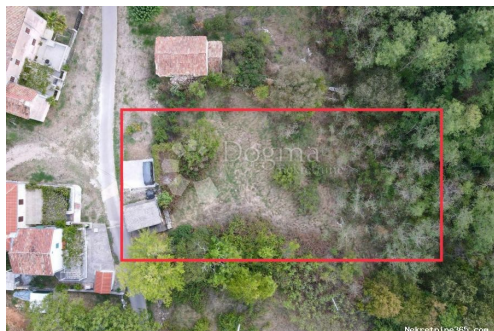

GRAĐEVINSKO ZEMLJIŠTE U BLIZU LABINA, Labin, Arazi

Satıcı Bilgisi

Ad:	Dogma Nekretnine
Ekle:	Dogma
Soyad:	Nekretnine
Firma Adı:	Dogma nekretnine d.o.o.
Service Type:	Selling and renting
Web Sitesi:	https://dogma-nekretnine.com
Ülke:	Croatia
Region:	Primorsko-goranska županija
City:	Rijeka
Posta Kodu:	51000
Adres:	F.LA GUARDIA 6
Phone:	+385 51 341 080
Fax:	+385 51 341 081
Hakkımızda:	DOGMA nekretnine d.o.o. iskusna je i licencirana agencija specijalizirana u prometu nekretnina. U ovome poslu prisutni smo više od 20 godina - od male agencije s tek dvoje zaposlenih dugogodišnjim radom i trudom izrasli smo u trgovačko društvo s preko 80 zaposlenika. U tom razdoblju, svojim radom i odnosom prema klijentima i poslu, postali smo vodeća agencija u Primorsko-goranskoj županiji te vodeća u Hrvatskoj. Agencija trenutno posluje na sljedećim lokacijama: sjedište u Rijeci, F. la Guardia.6, poslovnica u sklopu Tower centra Rijeka, J.P.Kamova 81a (4.kat), poslovnica u Opatiji, Maršala Tita 97, poslovnica u Labinu, Ulica Slobode 3; poslovnica u Umagu, Joakima Rakovca 4 , poslovnica u Puli, Anticova 5 te u Zagrebu, Ulica grada Vukovara 284 (Almeria zgrada D). Naši timovi stoje Vam na