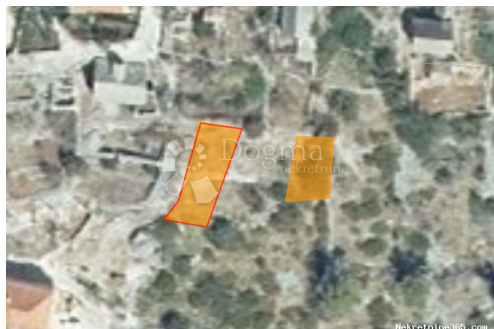

PRODAJA 6 ZEMLJIŠTA, LOŽIŠĆA, Milna, Arazi

Satıcı Bilgisi

Ad:	Dogma Nekretnine
Ekle:	Dogma
Soyad:	Nekretnine
Firma Adı:	Dogma nekretnine d.o.o.
Service Type:	Selling and renting
Web Sitesi:	https://dogma-nekretnine.com
Ülke:	Croatia
Region:	Primorsko-goranska županija
City:	Rijeka
Posta Kodu:	51000
Adres:	F.LA GUARDIA 6
Phone:	+385 51 341 080
Fax:	+385 51 341 081
Hakkımızda:	DOGMA nekretnine d.o.o. iskusna je i licencirana agencija specijalizirana u prometu nekretnina. U ovome poslu prisutni smo više od 20 godina - od male agencije s tek dvoje zaposlenih dugogodišnjim radom i trudom izrasli smo u trgovačko društvo s preko 80 zaposlenika. U tom razdoblju, svojim radom i odnosom prema klijentima i poslu, postali smo vodeća agencija u Primorsko-goranskoj županiji te vodeća u Hrvatskoj. Agencija trenutno posluje na sljedećim lokacijama: sjedište u Rijeci, F. la Guardia.6, poslovnica u sklopu Tower centra Rijeka, J.P.Kamova 81a (4.kat), poslovnica u Opatiji, Maršala Tita 97, poslovnica u Labinu, Ulica Slobode 3; poslovnica u Umagu, Joakima Rakovca 4 , poslovnica u Puli, Anticova 5 te u Zagrebu, Ulica grada Vukovara 284 (Almeria zgrada D). Naši timovi stoje Vam na