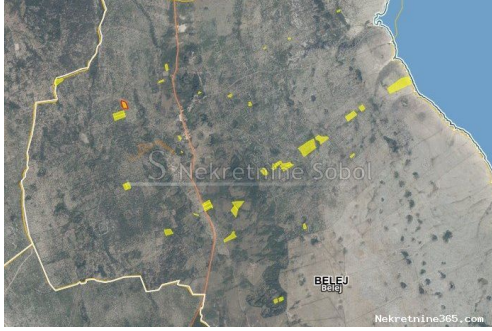

Belej, Otok Cres - Zemljište, 107.111 m2, Mali Lošinj, Arazi

Satıcı Bilgisi

Ad:	Kristian Sobol
Ekle:	Kristian
Soyad:	Sobol
Firma Adı:	T.O.P.A. SOBOL
Service Type:	Selling and renting
Web Sitesi:	http://www.sobol-nekretnine.hr/
Ülke:	Croatia
Region:	Primorsko-goranska županija
City:	Rijeka
Posta Kodu:	51000
Adres:	Zagrebačka 16/II
Mobile:	+385 98 629 271
Phone:	+385 98 629 271
Hakkımızda:	T.O.P.A. "SOBOL" Zagrebačka 16/II, 51000 Rijeka Croatia Tel: +385 98 629 271
Reg No.:	434/2009

Liste ayrıntıları

Genel

Başlık:	Belej, Otok Cres - Zemljište, 107.111 m2
Emlak:	Satılık
Arazi tipi:	Tarım arazisi
Metre Kare:	107111 m ²
Fiyat:	120,000.00 €
Gönderildi:	03.07.2024

Konum

Ülke:	Croatia
Eyalet / Bölge / İl:	Primorsko-goranska županija
Şehir:	Mali Lošinj
Şehir alanı:	Belej
Poštanski broj:	51554