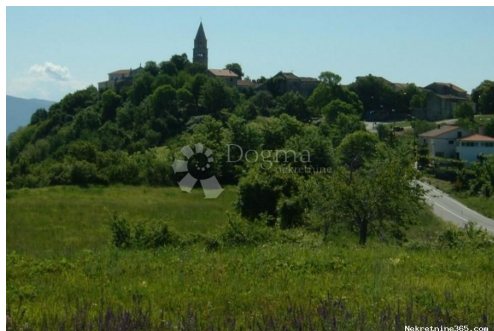

Poljoprivreno zemljište u Gračišću, Istra, Gračišće, Arazi

Satıcı Bilgisi

Ad:	Dogma Nekretnine
Ekle:	Dogma
Soyad:	Nekretnine
Firma Adı:	Dogma nekretnine d.o.o.
Service Type:	Selling and renting
Web Sitesi:	https://dogma-nekretnine.com
Ülke:	Croatia
Region:	Primorsko-goranska županija
City:	Rijeka
Posta Kodu:	51000
Adres:	F.LA GUARDIA 6
Phone:	+385 51 341 080
Fax:	+385 51 341 081
Hakkımızda:	DOGMA nekretnine d.o.o. iskusna je i licencirana agencija specijalizirana u prometu nekretnina. U ovome poslu prisutni smo više od 20 godina - od male agencije s tek dvoje zaposlenih dugogodišnjim radom i trudom izrasli smo u trgovačko društvo s preko 80 zaposlenika. U tom razdoblju, svojim radom i odnosom prema klijentima i poslu, postali smo vodeća agencija u Primorsko-goranskoj županiji te vodeća u Hrvatskoj. Agencija trenutno posluje na sljedećim lokacijama: sjedište u Rijeci, F. la Guardia.6, poslovnica u sklopu Tower centra Rijeka, J.P.Kamova 81a (4.kat), poslovnica u Opatiji, Maršala Tita 97, poslovnica u Labinu, Ulica Slobode 3; poslovnica u Umagu, Joakima Rakovca 4 , poslovnica u Puli, Anticova 5 te u Zagrebu, Ulica grada Vukovara 284 (Almeria zgrada D). Naši timovi stoje Vam na