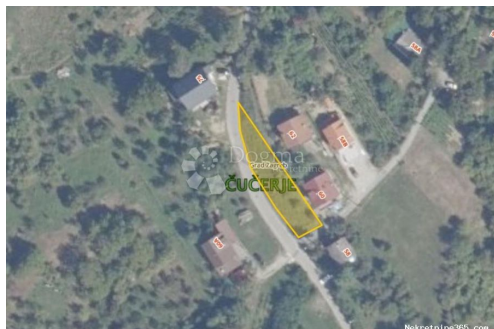

## Zemljište Čučerje, Gornja Dubrava, Arazi

### Genel

Başlık: Zemljište Čučerje  
Emlak: Satılık  
Arazi tipi: Şantiye  
Metre Kare: 640 m<sup>2</sup>  
Fiyat: 20,000.00 €  
Gönderildi: 15.04.2024

### Konum

Ülke: Croatia  
Eyalet / Bölge / İl: Grad Zagreb  
Şehir: Gornja Dubrava  
Poştanski broj: 10000

### Tanım

Ek bilgi: Građevinsko zemljište u Čučerju površine 374 m<sup>2</sup>. Nalazi se uz cestu te su dostupni svi priključci. Teren je nakošen te ima pogled. Blizina autobusa, škole, crkve, dućana i svih potrebnih sadržaja. ID KOD AGENCIJE: ZG68305