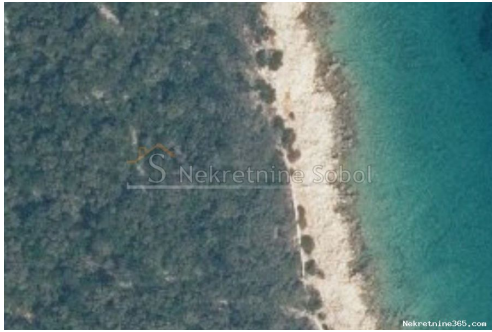

Punta Križa, Otok Cres - Zemljiste, 3058 m2, Mali Lošinj, Arazi

Satıcı Bilgisi

Ad:	Kristian Sobol
Ekle:	Kristian
Soyad:	Sobol
Firma Adı:	T.O.P.A. SOBOL
Service Type:	Selling and renting
Web Sitesi:	http://www.sobol-nekretnine.hr/
Ülke:	Croatia
Region:	Primorsko-goranska županija
City:	Rijeka
Posta Kodu:	51000
Adres:	Zagrebačka 16/II
Mobile:	+385 98 629 271
Phone:	+385 98 629 271
Hakkımızda:	T.O.P.A. "SOBOL" Zagrebačka 16/II, 51000 Rijeka Croatia Tel: +385 98 629 271
Reg No.:	434/2009

Liste ayrıntıları

Genel

Başlık:	Punta Križa, Otok Cres - Zemljiste, 3058 m2
Emlak:	Satılık
Arazi tipi:	Tarım arazisi
Metre Kare:	3058 m ²
Fiyat:	100,000.00 €
Gönderildi:	03.07.2024

Konum

Ülke:	Croatia
Eyalet / Bölge / İl:	Primorsko-goranska županija
Şehir:	Mali Lošinj
Şehir alanı:	Punta Križa
Poštanski broj:	51554