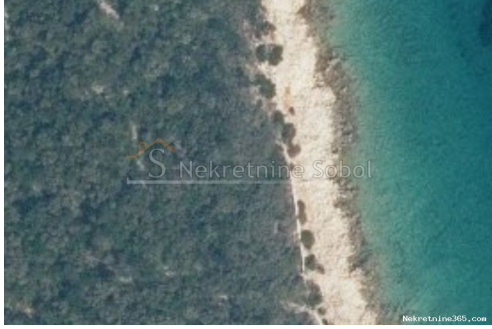

Punta Križa, Otok Cres - Zemljiste, 3058 m2, Mali Lošinj, Arazi

Satıcı Bilgisi

Ad:	Kristian Sobol
Ekle:	Kristian
Soyad:	Sobol
Firma Adı:	T.O.P.A. SOBOL
Service Type:	Selling and renting
Web Sitesi:	http://www.sobol-nekretnine.hr/
Ülke:	Croatia
Region:	Primorsko-goranska županija
City:	Rijeka
Posta Kodu:	51000
Adres:	Zagrebačka 16/II
Mobile:	+385 98 629 271
Phone:	+385 98 629 271
Hakkımızda:	T.O.P.A. "SOBOL" Zagrebačka 16/II, 51000 Rijeka Croatia Tel: +385 98 629 271
Reg No.:	434/2009

Liste ayrıntıları

Genel

Başlık:	Punta Križa, Otok Cres - Zemljiste, 3058 m2
Emlak:	Satılık
Arazi tipi:	Tarım arazisi
Metre Kare:	3058 m ²
Fiyat:	100,000.00 €
Gönderildi:	03.07.2024

Konum

Ülke:	Croatia
Eyalet / Bölge / İl:	Primorsko-goranska županija
Şehir:	Mali Lošinj
Şehir alanı:	Punta Križa
Poštanski broj:	51554