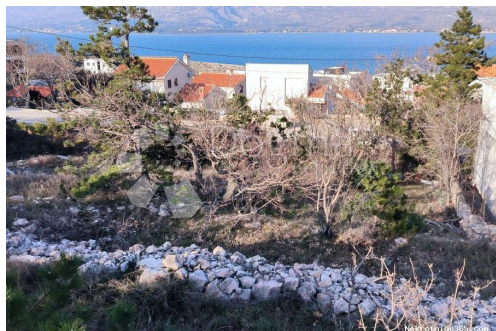

Građevinsko zemljište s prelijepim pogledom na Velebit, Posedarje, Arazi

Satıcı Bilgisi

Ad: Dogma Nekretnine
Ekle: Dogma
Soyad: Nekretnine
Firma Adı: Dogma nekretnine d.o.o.
Service Type: Selling and renting
Web Sitesi: <https://dogma-nekretnine.com>
Ülke: Croatia
Region: Primorsko-goranska županija
City: Rijeka
Posta Kodu: 51000
Adres: F.LA GUARDIA 6
Phone: +385 51 341 080
Fax: +385 51 341 081
Hakkımızda: DOGMA nekretnine d.o.o.
iskusna je i licencirana agencija
specijalizirana u prometu
nekretnina. U ovome poslu
prisutni smo više od 20 godina -
od male agencije s tek dvoje
zaposlenih dugogodišnjim
radom i trudom izrasli smo u
trgovačko društvo s preko 80
zaposlenika. U tom razdoblju,
svojim radom i odnosom prema
klijentima i poslu, postali smo
vodeća agencija u
Primorsko-goranskoj županiji te
vodeća u Hrvatskoj. Agencija
trenutno posluje na sljedećim
lokacijama: sjedište u Rijeci, F.
la Guardia.6, poslovnica u
sklopu Tower centra Rijeka,
J.P.Kamova 81a (4.kat),
poslovnica u Opatiji, Maršala
Tita 97, poslovnica u Labinu,
Ulica Slobode 3; poslovnica u
Umagu, Joakima Rakovca 4 ,
poslovnica u Puli, Anticova 5 te
u Zagrebu, Ulica grada
Vukovara 284 (Almeria zgrada
D).
Naši timovi stoje Vam na