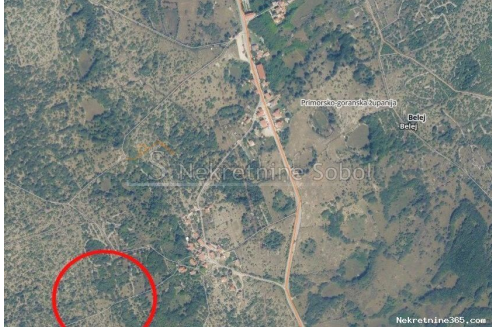

Belej, Otok Cres - Poljoprivredno zemljište, 7987 m2, Mali Lošinj, Arazi

Satıcı Bilgisi

Ad: Kristian Sobol
Ekle: Kristian
Soyad: Sobol
Firma Adı: T.O.P.A. SOBOL
Service Type: Selling and renting
Web Sitesi: <http://www.sobol-nekretnine.hr/>
Ülke: Croatia
Region: Primorsko-goranska županija
City: Rijeka
Posta Kodu: 51000
Adres: Zagrebačka 16/II
Mobile: +385 98 629 271
Phone: +385 98 629 271
Hakkımızda: T.O.P.A. "SOBOL"
Zagrebačka 16/II,
51000 Rijeka
Croatia
Tel: +385 98 629 271
Reg No.: 434/2009

Liste ayrıntıları

Genel

Başlık: Belej, Otok Cres - Poljoprivredno zemljište, 7987 m2
Emlak: Satılık
Arazi tipi: Tarım arazisi
Metre Kare: 7987 m²
Fiyat: 40,000.00 €
Gönderildi: 03.07.2024

Konum

Ülke: Croatia
Eyalet / Bölge / İl: Primorsko-goranska županija
Şehir: Mali Lošinj
Şehir alanı: Belej
Poštanski broj: 51554