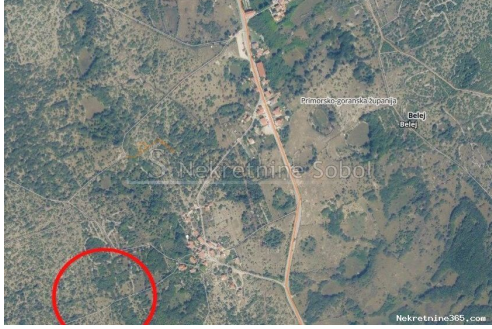

## Belej, Otok Cres - Poljoprivredno zemljište, 7987 m2, Mali Lošinj, Arazi

#### Genel

Başlık: Belej, Otok Cres - Poljoprivredno zemljište, 7987 m2  
Emlak: Satılık  
Arazi tipi: Tarım arazisi  
Metre Kare: 7987 m<sup>2</sup>  
Fiyat: 40,000.00 €  
Gönderildi: 03.07.2024

#### Konum

Ülke: Croatia  
Eyalet / Bölge / İl: Primorsko-goranska županija  
Şehir: Mali Lošinj  
Şehir alanı: Belej  
Poštanski broj: 51554

#### Tanım

Ek bilgi:

POLJOPRIVREDNO ZEMLJISTE U BLIZINI BELEJA (KACICEVI). PRILAZ  
PJESICE LOKALNIM PUTEM. Şifra objekta: 3629