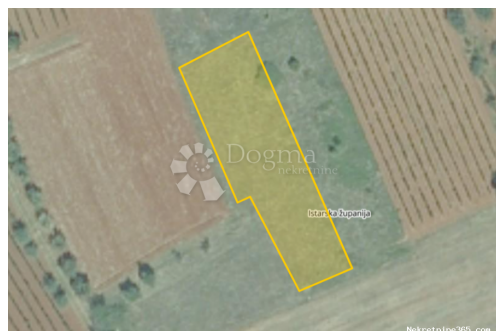

Poljoprivredno zemljište Kaštelir, Kaštelir-Labinci, Arazi

Satıcı Bilgisi

Ad:	Dogma Nekretnine
Ekle:	Dogma
Soyad:	Nekretnine
Firma Adı:	Dogma nekretnine d.o.o.
Service Type:	Selling and renting
Web Sitesi:	https://dogma-nekretnine.com
Ülke:	Croatia
Region:	Primorsko-goranska županija
City:	Rijeka
Posta Kodu:	51000
Adres:	F.LA GUARDIA 6
Phone:	+385 51 341 080
Fax:	+385 51 341 081
Hakkımızda:	DOGMA nekretnine d.o.o. iskusna je i licencirana agencija specijalizirana u prometu nekretnina. U ovome poslu prisutni smo više od 20 godina - od male agencije s tek dvoje zaposlenih dugogodišnjim radom i trudom izrasli smo u trgovačko društvo s preko 80 zaposlenika. U tom razdoblju, svojim radom i odnosom prema klijentima i poslu, postali smo vodeća agencija u Primorsko-goranskoj županiji te vodeća u Hrvatskoj. Agencija trenutno posluje na sljedećim lokacijama: sjedište u Rijeci, F. la Guardia.6, poslovnica u sklopu Tower centra Rijeka, J.P.Kamova 81a (4.kat), poslovnica u Opatiji, Maršala Tita 97, poslovnica u Labinu, Ulica Slobode 3; poslovnica u Umagu, Joakima Rakovca 4 , poslovnica u Puli, Anticova 5 te u Zagrebu, Ulica grada Vukovara 284 (Almeria zgrada D). Naši timovi stoje Vam na