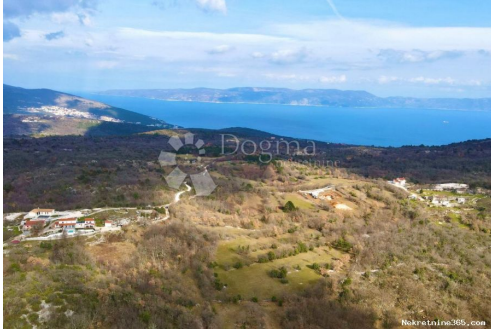

POLJOPRIVREDNO ZEMLJIŠTE BLIZU GRAĐEVINSKE ZONE I MORA.

Labin, Arazi

Satıcı Bilgisi

Ad:	Dogma Nekretnine
Ekle:	Dogma
Soyad:	Nekretnine
Firma Adı:	Dogma nekretnine d.o.o.
Service Type:	Selling and renting
Web Sitesi:	https://dogma-nekretnine.com
Ülke:	Croatia
Region:	Primorsko-goranska županija
City:	Rijeka
Posta Kodu:	51000
Adres:	F.LA GUARDIA 6
Phone:	+385 51 341 080
Fax:	+385 51 341 081
Hakkımızda:	DOGMA nekretnine d.o.o. iskusna je i licencirana agencija specijalizirana u prometu nekretnina. U ovome poslu prisutni smo više od 20 godina - od male agencije s tek dvoje zaposlenih dugogodišnjim radom i trudom izrasli smo u trgovačko društvo s preko 80 zaposlenika. U tom razdoblju, svojim radom i odnosom prema klijentima i poslu, postali smo vodeća agencija u Primorsko-goranskoj županiji te vodeća u Hrvatskoj. Agencija trenutno posluje na sljedećim lokacijama: sjedište u Rijeci, F. la Guardia.6, poslovnica u sklopu Tower centra Rijeka, J.P.Kamova 81a (4.kat), poslovnica u Opatiji, Maršala Tita 97, poslovnica u Labinu, Ulica Slobode 3; poslovnica u Umagu, Joakima Rakovca 4 , poslovnica u Puli, Anticova 5 te u Zagrebu, Ulica grada Vukovara 284 (Almeria zgrada D).