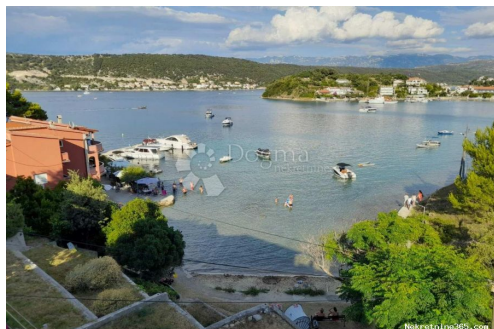

Apartmentmanska kuća prvi red do mora, na pješanoj plaži!!, Rab, Ev

Satıcı Bilgisi

Ad:	Dogma Nekretnine
Ekle:	Dogma
Soyad:	Nekretnine
Firma Adı:	Dogma nekretnine d.o.o.
Service Type:	Selling and renting
Web Sitesi:	https://dogma-nekretnine.com
Ülke:	Croatia
Region:	Primorsko-goranska županija
City:	Rijeka
Posta Kodu:	51000
Adres:	F.LA GUARDIA 6
Phone:	+385 51 341 080
Fax:	+385 51 341 081
Hakkımızda:	DOGMA nekretnine d.o.o. iskusna je i licencirana agencija specijalizirana u prometu nekretnina. U ovome poslu prisutni smo više od 20 godina - od male agencije s tek dvoje zaposlenih dugogodišnjim radom i trudom izrasli smo u trgovačko društvo s preko 80 zaposlenika. U tom razdoblju, svojim radom i odnosom prema klijentima i poslu, postali smo vodeća agencija u Primorsko-goranskoj županiji te vodeća u Hrvatskoj. Agencija trenutno posluje na sljedećim lokacijama: sjedište u Rijeci, F. la Guardia.6, poslovnica u sklopu Tower centra Rijeka, J.P.Kamova 81a (4.kat), poslovnica u Opatiji, Maršala Tita 97, poslovnica u Labinu, Ulica Slobode 3; poslovnica u Umagu, Joakima Rakovca 4 , poslovnica u Puli, Anticova 5 te u Zagrebu, Ulica grada Vukovara 284 (Almeria zgrada D). Naši timovi stoje Vam na