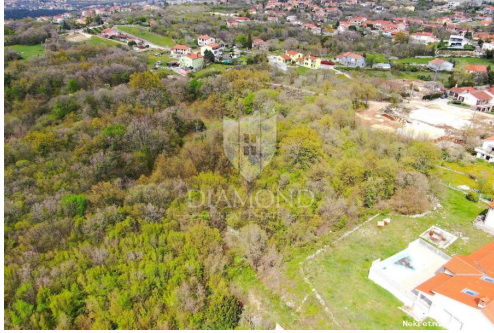

Labin, građevinsko zemljište na rubu grada, Labin, Arazi

Satıcı Bilgisi

Ad:	Agencija Diamond Realestate
Ekle:	Agencija
Soyad:	Diamond Realestate
Firma Adı:	Diamond Real Estate d.o.o.
Service Type:	Selling and renting
Web Sitesi:	https://diamond-realestate.hr/
Ülke:	Croatia
Region:	Istarska županija
City:	Poreč
City area:	Poreč
Posta Kodu:	52440
Adres:	Partizanska 5a, Dom Obrtnika, 1.kat
Mobile:	+385 52 210 824
Phone:	+385 52 210 824
Hakkımızda:	Diamond Real Estate Partizanska 5a, Dom Obrtnika, 1.kat, 52440 Poreč

Liste ayrıntıları

Genel

Başlık:	Labin, građevinsko zemljište na rubu grada
Emlak:	Satılık
Arazi tipi:	Şantiye
Metre Kare:	2169 m²
Fiyat:	73,500.00 €
Gönderildi:	16.04.2024

Konum

Ülke:	Croatia
Eyalet / Bölge / İl:	Istarska županija
Şehir:	Labin
Şehir alanı:	Labin
Poštanski broj:	52220