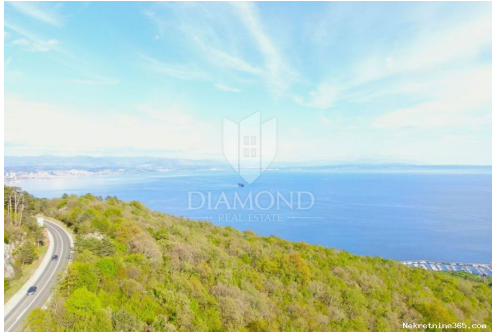

Opatija, okolica, građevinsko zemljište sa panoramskim pogledom na Kvarner, Opatija, Arazi

Satıcı Bilgisi

Ad:	Agencija Diamond Realestate
Ekle:	Agencija
Soyad:	Diamond Realestate
Firma Adı:	Diamond Real Estate d.o.o.
Service Type:	Selling and renting
Web Sitesi:	https://diamond-realestate.hr/
Ülke:	Croatia
Region:	Istarska županija
City:	Poreč
City area:	Poreč
Posta Kodu:	52440
Adres:	Partizanska 5a, Dom Obrtnika, 1.kat
Mobile:	+385 52 210 824
Phone:	+385 52 210 824
Hakkımızda:	Diamond Real Estate Partizanska 5a, Dom Obrtnika, 1.kat, 52440 Poreč

Liste ayrıntıları

Genel

Başlık:	Opatija, okolica, građevinsko zemljište sa panoramskim pogledom na Kvarner
Emlak:	Satılık
Arazi tipi:	Şantiye
Metre Kare:	1793 m²
Fiyat:	150,000.00 €
Gönderildi:	16.04.2024

Konum

Ülke:	Croatia
Eyalet / Bölge / İl:	Primorsko-goranska županija
Şehir:	Opatija
Şehir alanı:	Opatija
Poštanski broj:	51410