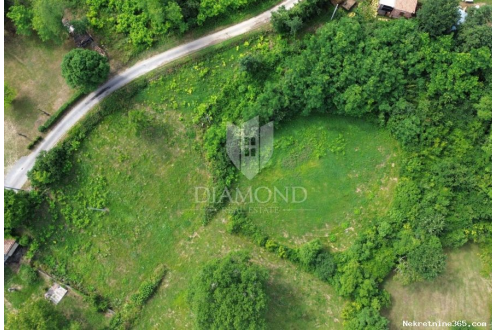

## Labin, okolica, kompleks zemljišta, Kršan, Arazi

#### Tanım

Ek bilgi:	Labin, okolica, kompleks zemljišta na prodaju U blizini grada Labina nalazi se ovo prostrano zemljište. Kompleks građevinsko- poljoprivredno zemljište je ukupne površine 5839 m <sup>2</sup> . Površina građevinskog dijela je 2426 m <sup>2</sup> a površina poljoprivrednog je 3413 m <sup>2</sup> . Teren se nalazi kraj glavne ceste te teren ima blagi
-----------	--

pad . Sva potrebna infrastruktura se nalazi na terenu. Svi potrebni sadržaji se nalazi u neposrednoj blizini a prva plaža je svega par kilometara. Ova nekretnina je idealna investicija za izgradnju obiteljske kuće. ID KOD AGENCIJE: 2006-90