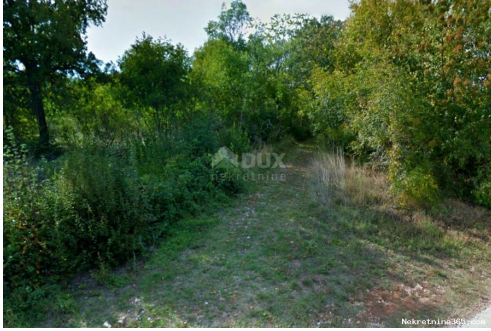

ISTRA, LABIN - Prostrano poljoprivredno zemljište, Labin, Arazi

Satıcı Bilgisi

Ad:	Agencija Dux nekretnine
E-posta:	info@dux-nekretnine.hr
Ekle:	Agencija
Soyad:	Dux nekretnine
Firma Adı:	DUX NEKRETNINE d.o.o.
Service Type:	Selling and renting
Ülke:	Croatia
Region:	Primorsko-goranska županija
City:	Rijeka
Posta Kodu:	51000
Adres:	Tizianova 8
Mobile:	385 91 480 8808
Phone:	385 51 518 174
Hakkımızda:	Dux nekretnine agency operates with the aim of raising the quality of real estate brokerage to a higher level of professionalism and mutual satisfaction of the parties with which it cooperates. How do we do that? We approach each client humanely and professionally in order to facilitate one of the biggest and most important decisions in life - buying real estate. Our offer includes a wide range of high quality and very attractive properties in the Kvarner, Istria, islands and wider surroundings in order to satisfy the refined tastes of our longtime customers. The buying and selling process takes place at the highest level of quality with our reliability and commitment to each individual client. Our job is not done until we see a smile on the faces of clients. And even then because we like to stay in touch even after the contract is signed