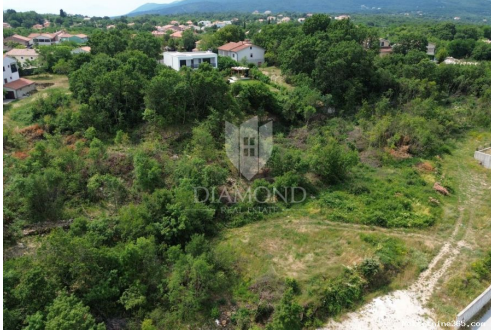

## Labin, odlično građevinsko zemljište na atraktivnoj lokaciji, Labin, Arazi

#### Genel

Başlık:	Labin, odlično građevinsko zemljište na atraktivnoj lokaciji
Emlak:	Satılık
Arazi tipi:	Şantiye
Metre Kare:	728 m <sup>2</sup>
Fiyat:	52,000.00 €
Gönderildi:	16.04.2024

#### Tanım

Ek bilgi:	Prodajemo odlično građevinsko zemljište na vrlo atraktivnoj lokaciji u gradu Labinu. Zemljište površine 728 m <sup>2</sup> nalazi se na pješačkoj udaljenosti do starogradske jezgre grada Labina. Nadomak svih potrebnih sadržaja, ovo zemljište predstavlja odličnu priliku za gradnju kuće za odmor ili pak obiteljske kuće.
-----------	---

Jugoistočne je orijentacije te ima blagi pad sa lijepim otvorenim pogledom na okolni krajolik. Teren je pravilnoga oblika a sva potrebna infrastruktura se nalazi u blizini. ID KOD AGENCIJE: 2003-528