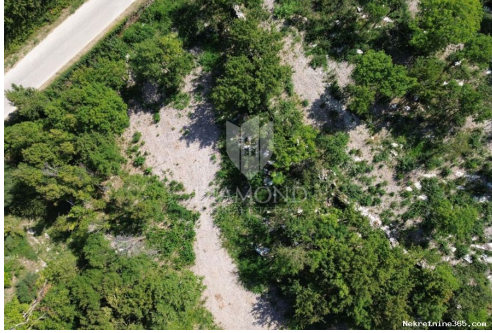

Labin, građevinsko zemljište na lijepoj lokaciji, Labin, Arazi

Satıcı Bilgisi

Ad:	Agencija Diamond Realestate
Ekle:	Agencija
Soyad:	Diamond Realestate
Firma Adı:	Diamond Real Estate d.o.o.
Service Type:	Selling and renting
Web Sitesi:	https://diamond-realestate.hr/
Ülke:	Croatia
Region:	Istarska županija
City:	Poreč
City area:	Poreč
Posta Kodu:	52440
Adres:	Partizanska 5a, Dom Obrtnika, 1.kat
Mobile:	+385 52 210 824
Phone:	+385 52 210 824
Hakkımızda:	Diamond Real Estate Partizanska 5a, Dom Obrtnika, 1.kat, 52440 Poreč

Liste ayrıntıları

Genel

Başlık:	Labin, građevinsko zemljište na lijepoj lokaciji
Emlak:	Satılık
Arazi tipi:	Şantiye
Metre Kare:	4074 m²
Fiyat:	281,000.00 €
Gönderildi:	16.04.2024

Konum

Ülke:	Croatia
Eyalet / Bölge / İl:	Istarska županija
Şehir:	Labin
Şehir alanı:	Labin
Poštanski broj:	52220